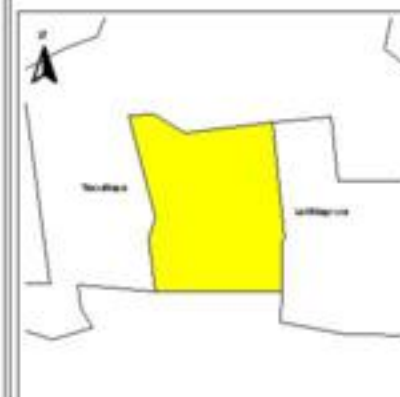

EVALUA DF
Consejo de Evaluación del
Desarrollo Social del
Distrito Federal

ÍNDICE DE DESARROLLO SOCIAL

Delegación: Álvaro Obregón
Colonia: El Ruedo
Grado de desarrollo: Muy Bajo

Grado de Desarrollo Social

-  Muy bajo
-  Bajo
-  Medio
-  Alto
-  Sin dato

0.005 0 0.005 0.01 Kilómetros

Fuente: Elaboración propia con datos de Seduvi e INEGI